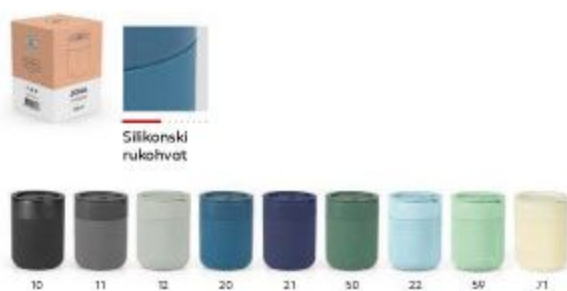

01

KUĆNI SETOVI

Šolje, termosi, sportske boce, kuhinjski pribor, vinski setovi, oprema za cigare, upaljači, lepota, sport i zabava

Novi dizajn

KUĆNI SETOVI

Lars / 44.137

KERAMIČKA ŠOLJA SA POKLOPCEM I DRŽAČEM OD BAMBUSA, 340 ml
 Dimenzija: Ø 8 x 13,7 cm Pakovanje: 3d/1
 Preporučena štampa: laserska gravura